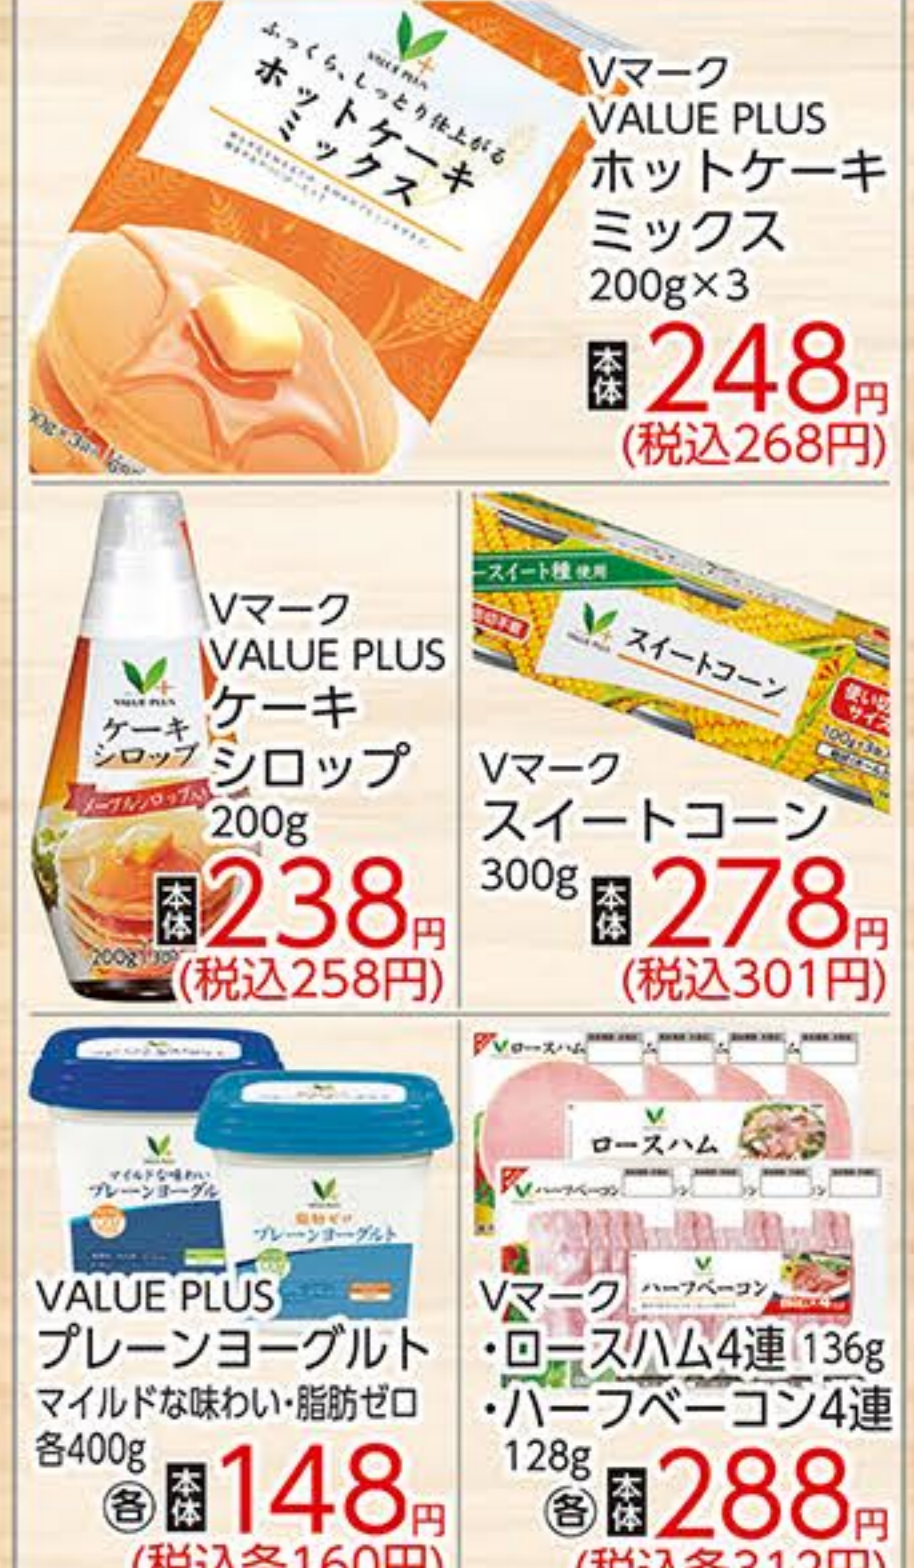

●サントリー NOPE ギルティ炭酸 600ml 89円 (税込97円)
●サントリー NOPE ギルティ炭酸 600ml 89円 (税込97円)
●サントリー NOPE ギルティ炭酸 600ml 89円 (税込97円)

●サントリー NOPE ギルティ炭酸 600ml 89円 (税込97円)
●サントリー NOPE ギルティ炭酸 600ml 89円 (税込97円)
●サントリー NOPE ギルティ炭酸 600ml 89円 (税込97円)