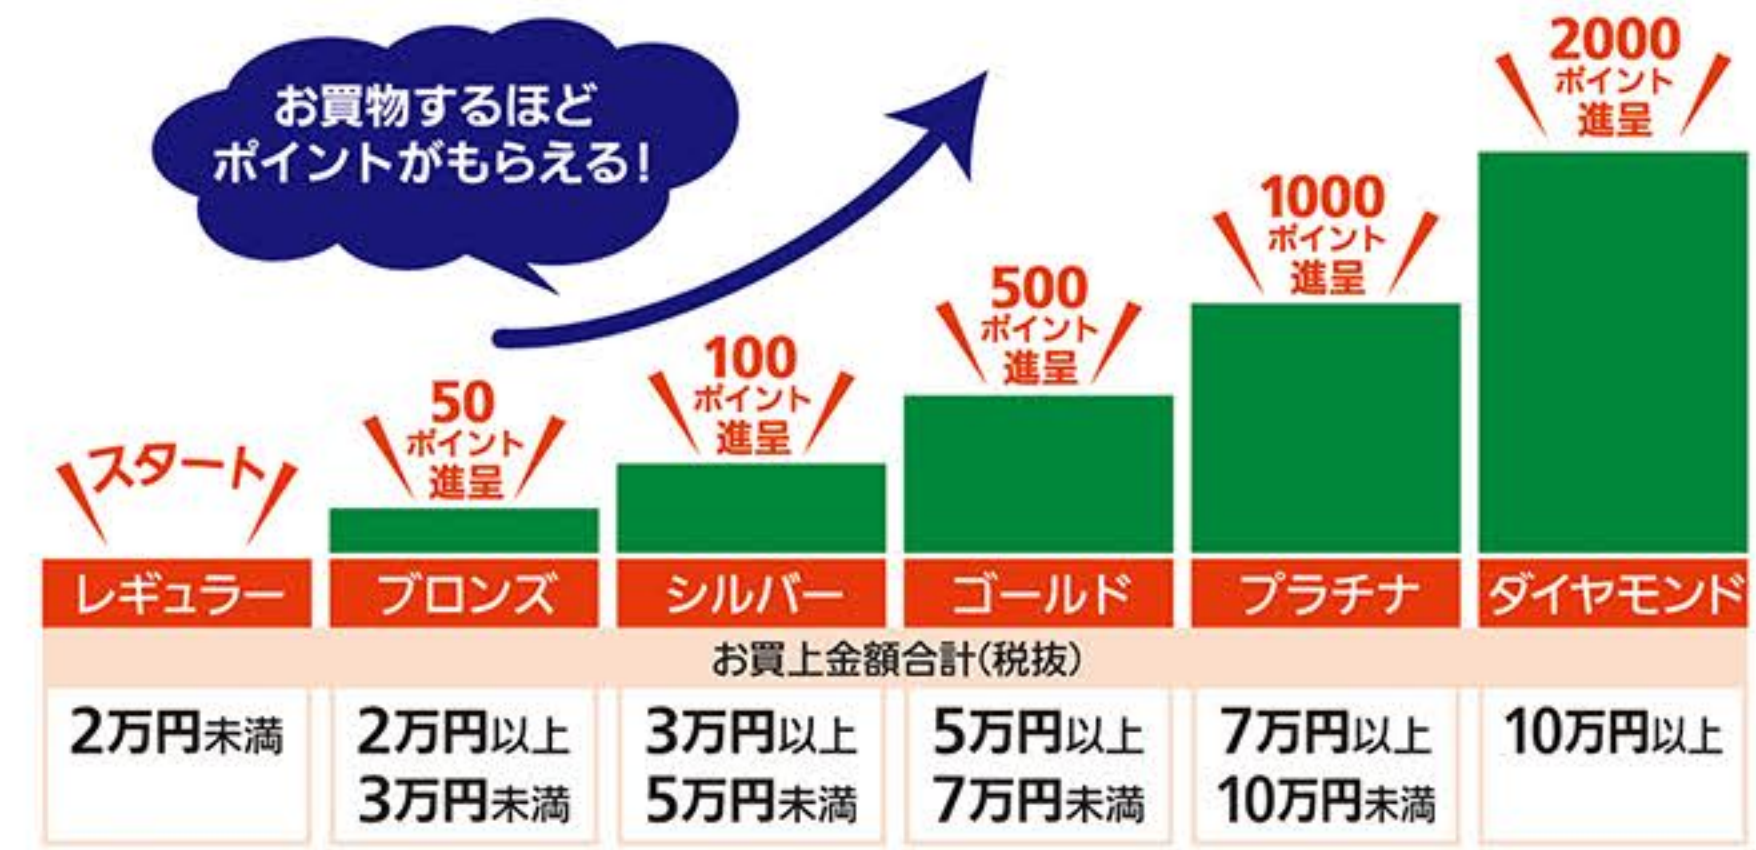

※ポイント10倍の対象商品はポイント5倍、ポイント3倍の対象外です。  
 ※一部対象外商品がございます。  
 ※プレゼントポイントはポイント倍増対象外です。  
 ※ポイント倍率ごとにポイント計算を行います。倍率ごとの合計金額が200円(税抜)以上でポイントがつきます。  
 ※記載のポイント倍増は変更になる場合がございます。

※菓子パン2割引は葉山ボンジュールは対象外です。  
 ※ハム・ベーコン・ウインナー2割引は精肉コーナーの商品は対象外です。  
 ※牛肉・鶏肉・やまと豚2割引は挽肉・味付け肉・加工品は対象外です。  
 ※割引セールはチラシ商品は対象外です。  
 ※星川駅前店ではペットフード・ペット用品2割引は実施しておりません。

## ウェルカムカードは2025年3月末で利用できなくなります。

相鉄ポイントへの切り替えが必要です。

サービスカウンターで相鉄ポイントへの切り替えを行ってください。

※ポイントは引き継ぎます。  
 ※アプリ会員の方もアプリ画面から切り替え手続きを行う必要があります。

## 使ってますか? そうてつローゼンアプリ

- 相鉄ポイントが貯まります!  
お買上げ金額200円(税抜)で1ポイント付与、1ポイント1円としてレジで利用できます。クレジットカード、電子マネー、バーコード決済でもポイントが貯まります!  
※ポイント倍率ごとにポイント計算を行います。倍率ごとの合計金額が200円(税抜)以上でポイントがつきます。
- ボーナスポイントプレゼント!  
「前月にそうてつローゼンで購入いただいた月間買上金額(税抜)」を元に設定される「買上ランク」に応じて通常のポイントとは別にボーナスポイントが付与されます。ブロンズランク以上になると翌月5日にボーナスポイントが進呈されます。今月のランクは「会員証」ページからご確認いただけます。
- 値引きクーポンが配信されます!  
毎日1回、値引きクーポンが当たる!  
クーポンくじ「ガッチャ!クーポン」
- QR決済アプリ連携ボタン
- 特売チラシが配信されます!
- キャンペーン情報やポイント倍増デー等のお得情報が配信されます!
- アプリ限定特典も実施!