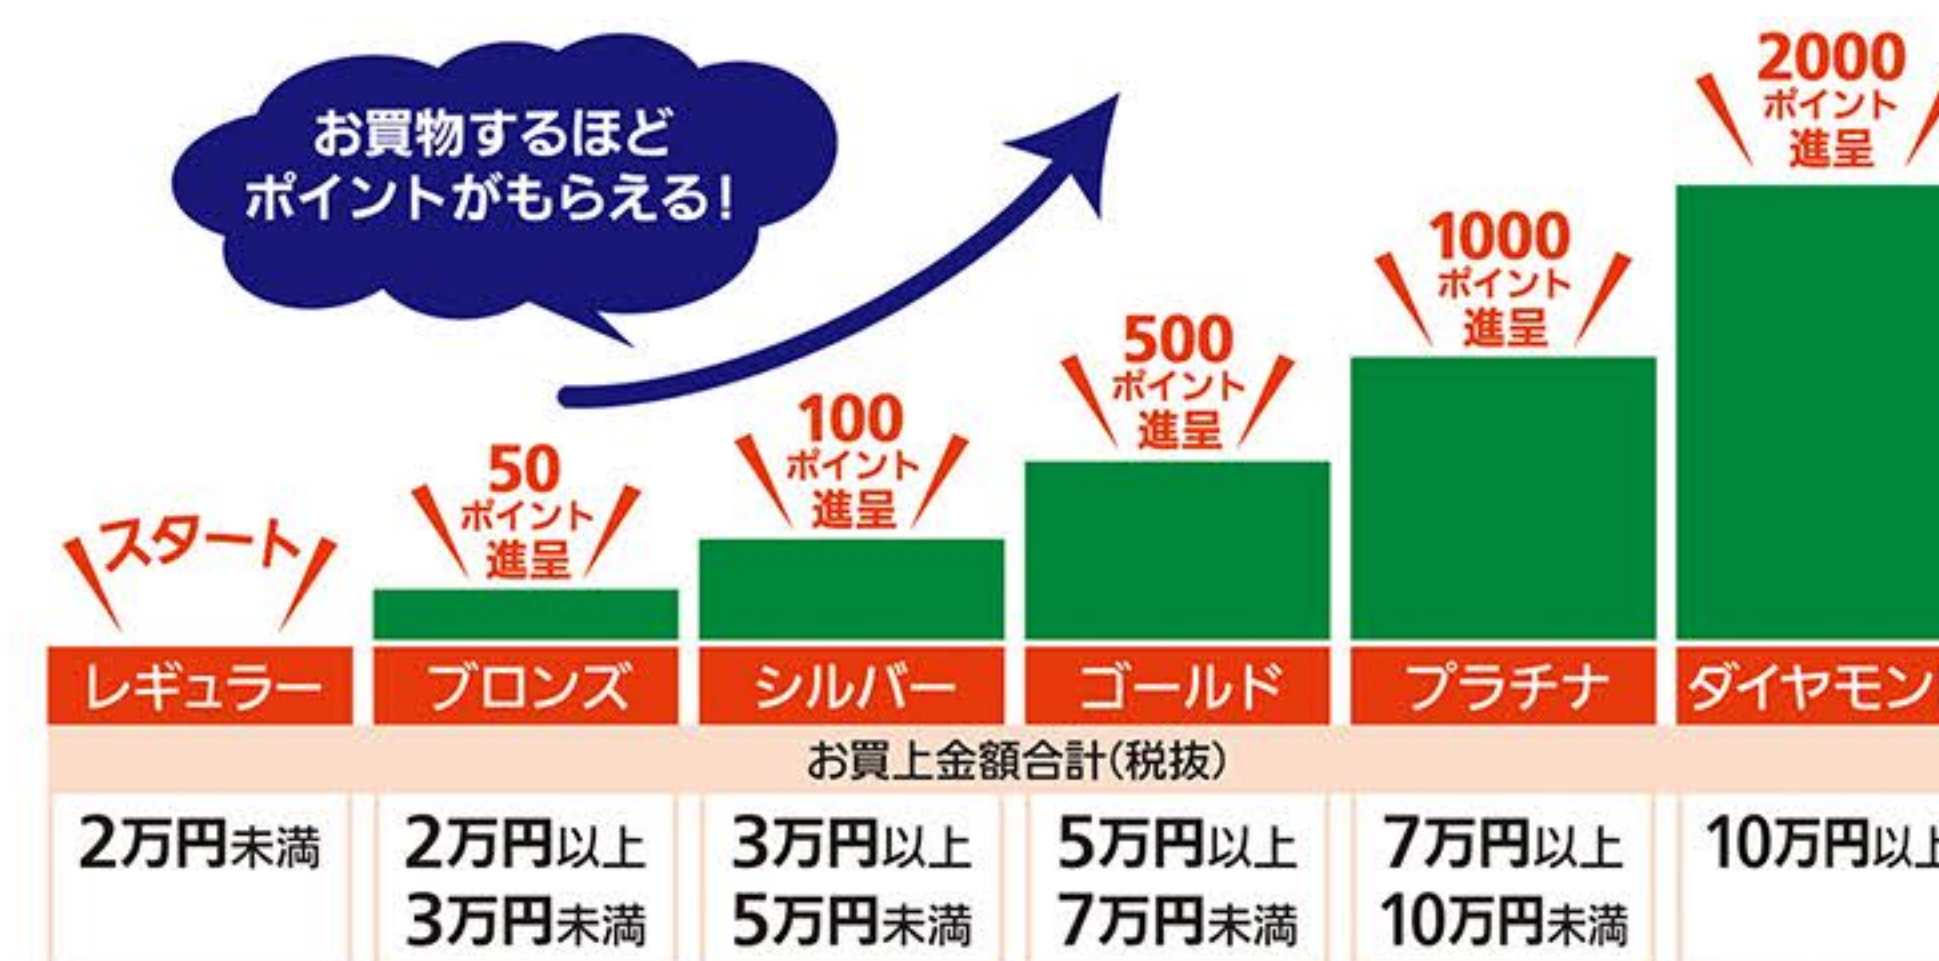

10月 そうてつローゼン お買得情報カレンダー

月	火	水	木	金	土	日
	1 ポイント5倍 お酒ノンアルコール3倍	2 ポイント5倍 お酒ノンアルコール3倍	3	4	5 ポイント3倍	6
ヨーグルト・ドリンクヨーグルト・乳酸菌飲料 2割引						
7 青果 98円均一 挽肉 2割引	8 菓子パン 2割引	9 ポイント5倍 お酒ノンアルコール3倍	10 まぐろ ポイント10倍	11	12 ポイント3倍	13
スナック菓子 2割引						
14 スポーツの日 青果 98円均一 牛肉 2割引	15 菓子パン 2割引 お惣菜お弁当対象商品1品 1割引券 割引対象期間 11:00~13:00	16 ポイント5倍 お酒ノンアルコール3倍	17	18	19 ポイント3倍	20 お菓子各種 ポイント10倍
ハム・ベーコン・ウィンナー・ペットフード・ペット用品 2割引						
21 青果 98円均一 鶏肉 2割引	22 菓子パン 2割引	23 ポイント5倍 お酒ノンアルコール3倍	24	25	26 ポイント3倍	27 うなぎ長焼・蒲焼、お肉(精肉) ポイント10倍
米菓 2割引						
28 青果 98円均一 やまと豚 2割引	29 菓子パン 2割引	30 ポイント5倍 お酒ノンアルコール3倍	31			
チーズ・キムチ 2割引						
うなぎ長焼・蒲焼、お肉(精肉) ポイント10倍		〈青果〉かぼちゃ、スイーツ各種 ポイント10倍				

※ **ポイント10倍**の対象商品は **ポイント5倍** **ポイント3倍**の対象外です。
 ※一部対象外商品がございます。
 ※プレゼントポイントはポイント倍増対象外です。
 ※ポイント倍率ごとにポイント計算を行います。倍率ごとの合計金額が200円(税抜)以上でポイントがつきます。
 ※記載のポイント倍増は変更になる場合がございます。

※菓子パン2割引は葉山ボンジュールは対象外です。
 ※スナック菓子2割引はつり下げ商品(4連・5連等)・ハロウィン商品・生活志向商品は対象外です。
 ※ハム・ベーコン・ウィンナー2割引は精肉コーナーの商品は対象外です。
 ※牛肉・鶏肉・やまと豚2割引は挽肉・味付け肉・加工品は対象外です。

使ってますか？ そうてつローゼン アプリ

■相鉄ポイントが貯まります!

お買上げ金額200円(税抜)で1ポイント付与、1ポイント1円としてレジで利用できます。クレジットカード、電子マネー、バーコード決済でもポイントが貯まります!
 ※ポイント倍率ごとにポイント計算を行います。倍率ごとの合計金額が200円(税抜)以上でポイントがつきます。

■ボーナスポイントプレゼント!

「前月にそうてつローゼンで購入いただいた月間買上金額(税抜)」を元に設定される「買上ランク」に応じて通常のポイントとは別にボーナスポイントが付与されます。ブロンズランク以上になりますと翌月5日にボーナスポイントが進呈されます。今月のランクは「会員証」ページからご確認いただけます。

■値引きクーポンが配信されます!

毎日1回、値引きクーポンが当たる!
 クーポンくじ
「ガッチャ!クーポン」

■QR決済アプリ連携ボタン

■特売チラシが配信されます!

■キャンペーン情報やポイント倍増デー等のお得情報が配信されます!

■アプリ限定特典も実施!

アプリの詳細やダウンロードはこちらから

そうてつローゼンアプリ・ウェルカムカード会員の皆様へ