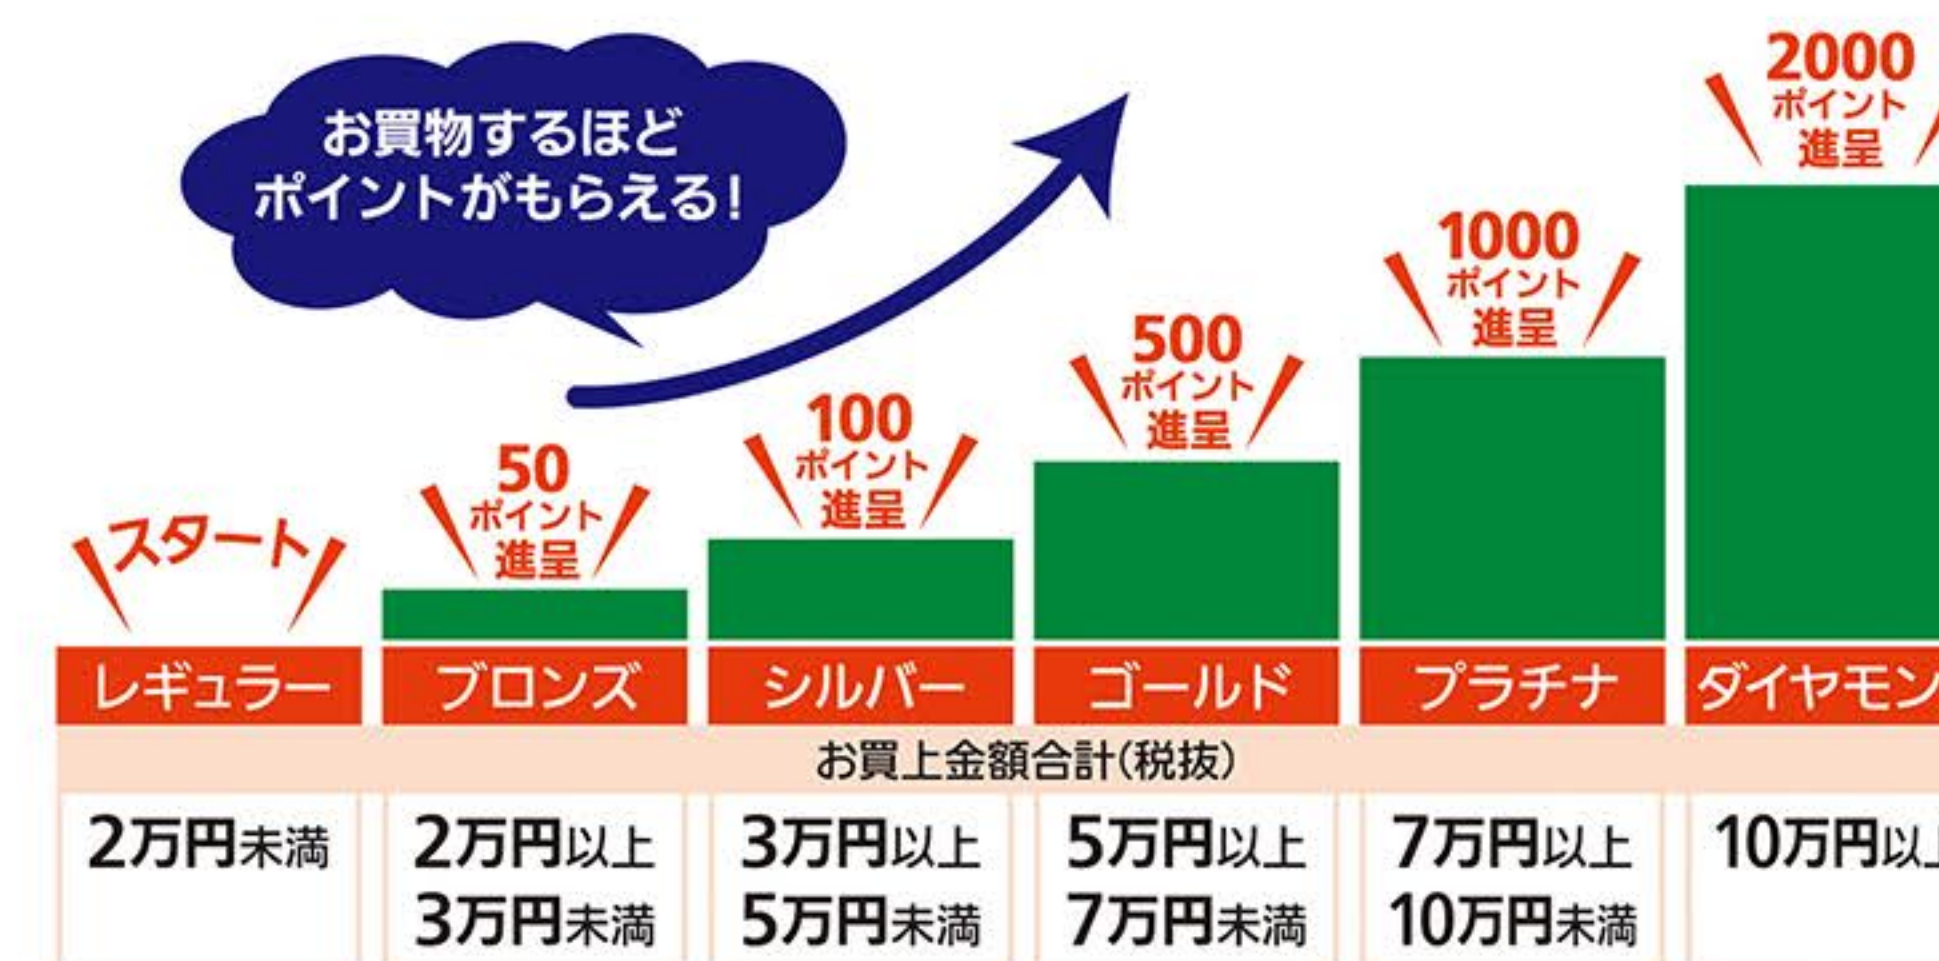

9月 そうてつローゼン お買得情報カレンダー

使ってますか？ そうてつローゼン アプリ

日	月	火	水	木	金	土
1 ポイント5倍 お酒 ノンアルコール 3倍	2 鶏肉 2割引 青果 98円(均一)	3 菓子パン 2割引	4 ポイント5倍 お酒 ノンアルコール 3倍	5 ビスケット スナック菓子 2割引	6 チーズ キムチ 2割引	7 ポイント3倍 ハム・ベーコン・ウィンナー ペットフード・ペット用品 2割引
8 ポイント3倍 ヨーグルト ドリンクヨーグルト 2割引	9 鶏肉 2割引 青果 98円(均一)	10 菓子パン 2割引	11 ポイント5倍 お酒 ノンアルコール 3倍	12 ビスケット スナック菓子 2割引	13 チーズ キムチ 2割引	14 ポイント3倍 ハム・ベーコン・ウィンナー ペットフード・ペット用品 2割引 果物、日本酒、ワイン ポイント10倍
15 ポイント3倍 ヨーグルト・ドリングヨーグルト 2割引 果物、日本酒、ワイン ポイント10倍 お惣菜お弁当対象商品1品 1割引券 割引対象時間 11:00~13:00	16 敬老の日 換肉 2割引 青果 98円(均一)	17 菓子パン 2割引 果物 ポイント10倍	18 ポイント5倍 お酒 ノンアルコール 3倍 果物、お寿司、お刺身各種 うなぎ長焼・蒲焼、牛肉 おはぎ ポイント10倍	19 ビスケット スナック菓子 2割引 果物、お寿司、お刺身各種 うなぎ長焼・蒲焼、牛肉 おはぎ ポイント10倍	20 チーズ キムチ 2割引 果物、お寿司、お刺身各種 うなぎ長焼・蒲焼、牛肉 おはぎ ポイント10倍	21 ポイント3倍 ハム・ベーコン・ウィンナー ペットフード・ペット用品 2割引 お寿司、お刺身各種 うなぎ長焼・蒲焼、牛肉 おはぎ ポイント10倍
22 秋分の日 ポイント3倍 ヨーグルト・ドリングヨーグルト 2割引 お寿司、お刺身各種 うなぎ長焼・蒲焼、牛肉 おはぎ ポイント10倍	23 振替休日 牛肉 2割引 青果 98円(均一)	24 菓子パン 2割引	25 ポイント5倍 お酒 ノンアルコール 3倍	26 ビスケット スナック菓子 2割引	27 チーズ キムチ 2割引	28 ポイント3倍 ハム・ベーコン・ウィンナー ペットフード・ペット用品 2割引 お肉(精肉) ポイント10倍
29 ポイント3倍 ヨーグルト・ドリングヨーグルト 2割引 お肉(精肉) ポイント10倍	30 換肉 2割引 青果 98円(均一)					

■相鉄ポイントが貯まります!

お買上げ金額200円(税抜)で1ポイント付与、1ポイント1円としてレジで利用できます。クレジットカード、電子マネー、バーコード決済でもポイントが貯まります!
※ポイント倍率ごとにポイント計算を行います。倍率ごとの合計金額が200円(税抜)以上でポイントがつきます。

■ボーナスポイントプレゼント!

「前月にそうてつローゼンで購入いただいた月間買上金額(税抜)」を元に設定される「買上ランク」に応じて通常のポイントとは別にボーナスポイントが付与されます。ブロンズランク以上になりますと翌月5日にボーナスポイントが進呈されます。今月のランクは「会員証」ページからご確認いただけます。